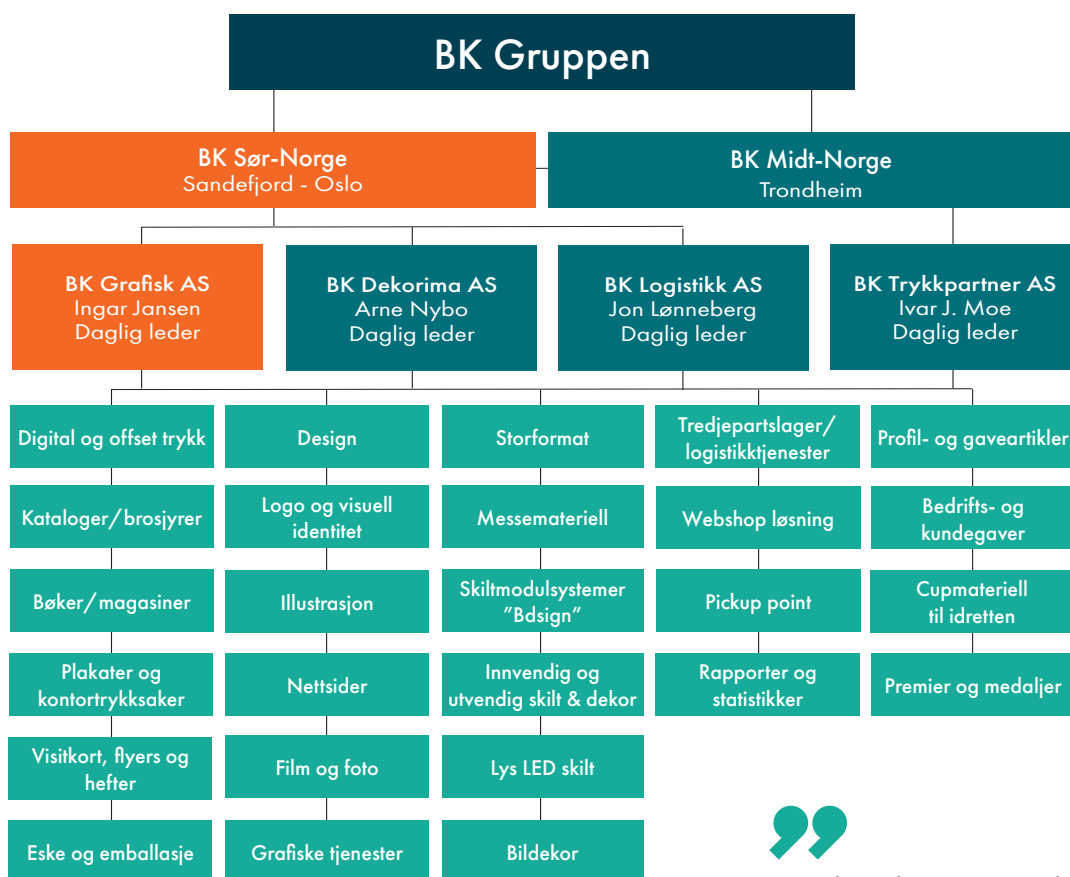

TIL VÅRE KUNDER

BRO reklame inngår pr mai 2022 som en del av BK Gruppen. Vi har flyttet til Nordre Fokserød 13A i Sandefjord, men treffes fortsatt på våre mailadresser og telefonnummer.

Vår daglige drift forblir den samme med høy servicegrad og tett oppfølging av dere. Vi vil nå i tillegg kunne bistå dere med ytterligere fagkompetanse på alle felt innenfor synlighet og markedsmateriell.

BK Gruppen er opptatt av miljø og bærekraft, og vi er stolte av nå å få være en del av dette.

Vi ser fram til et styrket samarbeid, hvor dere som våre kunder alltid vil stå i fokus.

Hilsen Mona, Heidi og Hilde